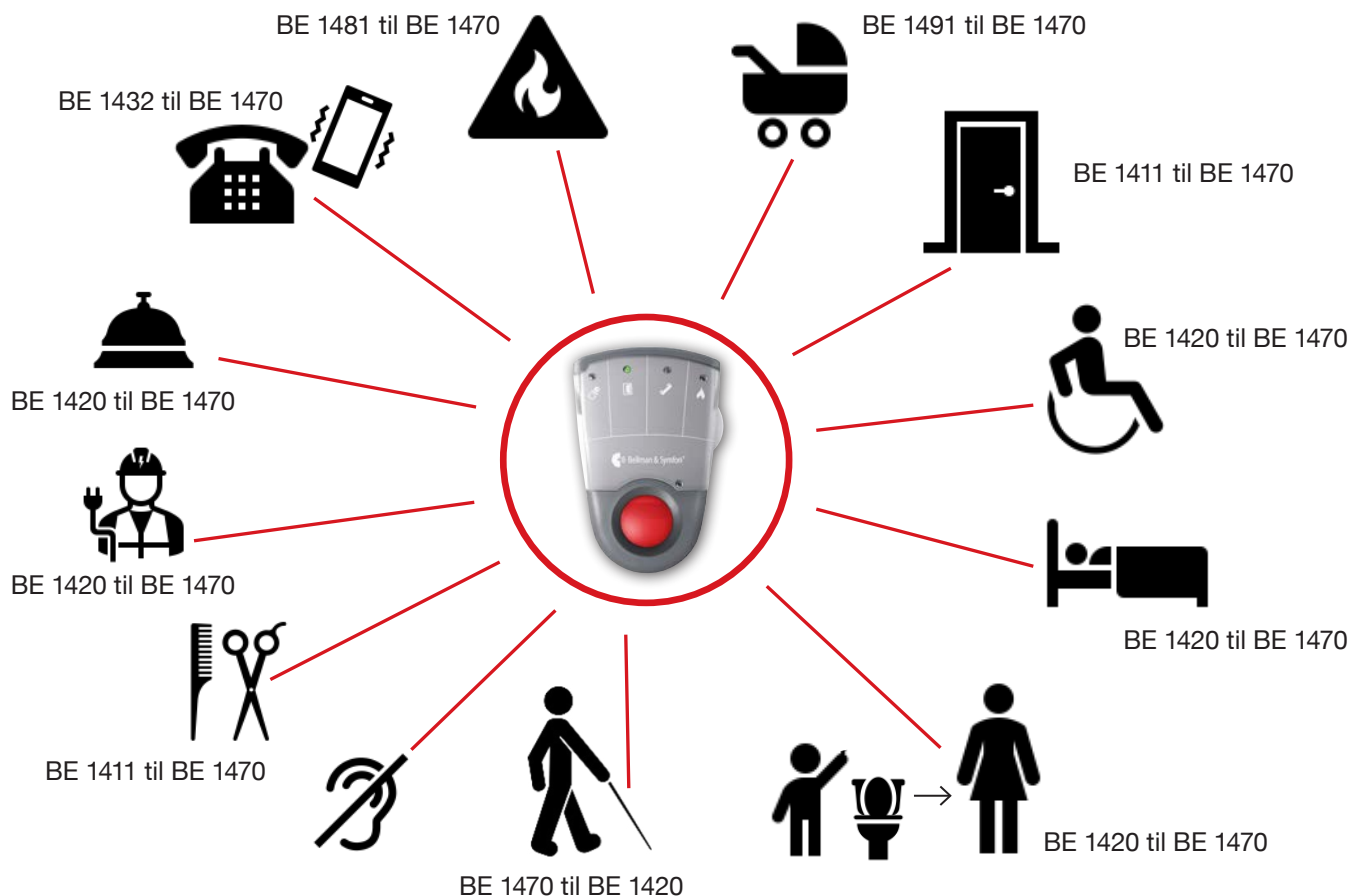

Gør hverdagen lettere med en Bellman lommevibrator

Bellman lommevibrators mange anvendelsesmuligheder

Ud over alarmering fra dør, port tlf., fastnet tlf., mobil tlf., babyalarm og brandalarm, løser Bellman lommevibrator også mange andre opgaver, der gør hverdagen lettere både i hjemmet og i forskellige jobfunktioner. Undgå at kalde/råbe efter hjælp. Et lydløst kald, uden at forstyrre andre, skaber ro i hjemmet eller på arbejdspladsen.

Her vises 12 gode grunde til at vælge en løsning med lommevibrator fra Bellman Visit 868:

Personkald for hjælp til behovskrævende og sengeliggende til pårørende i hjemmet.
Personkald til svagtseende/ blinde og hørehæmmede/døve i hjemmet eller blandt kollegaer på jobbet.
Personkald efter toiletbesøg af små børn i institutioner.
Information om kunder "i butikken", når han/hun f.eks. er på lager, spiser eller taler i telefon.
Personkald til en kollega på arbejdspladsen, kan bruges både inden- og udenfor.
Kald på personale ved ubemandede skranke o.l.

BE 8102 Håndledsvibrator kan også anvendes som modtager, med mindre vibrationsmønstre.