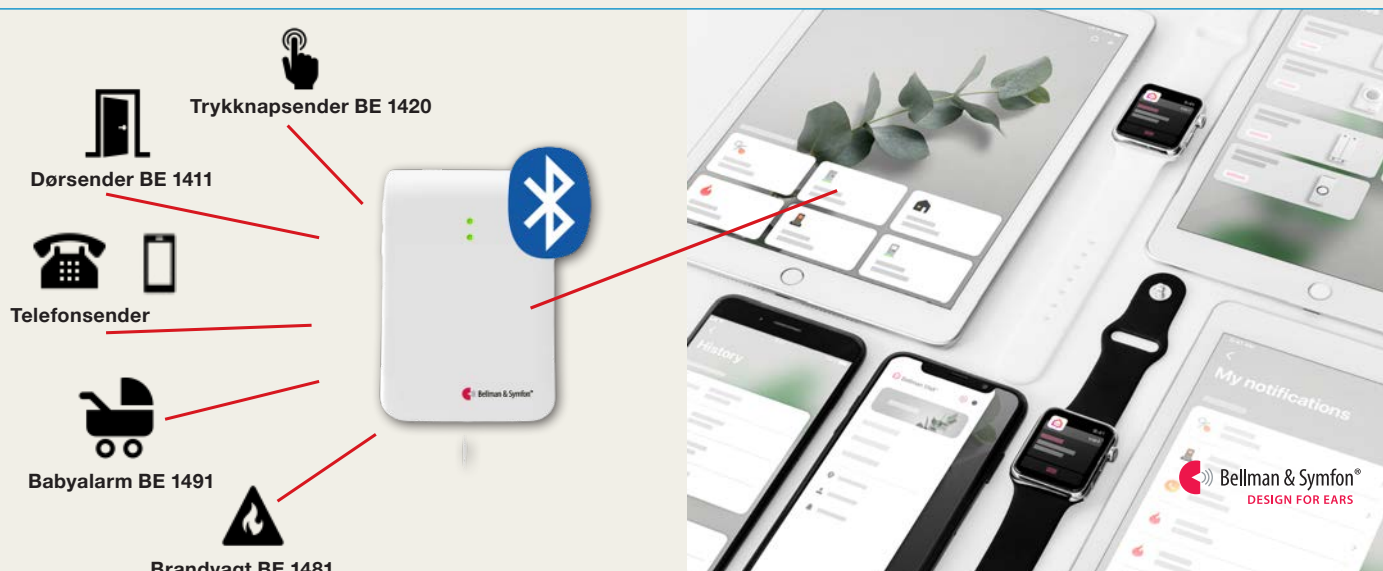

Bluetooth mobilsender i Visit system, BE 1433

Mobilsenderen styres via en App på din Smartphone eller iPhone. Registrer dine Visit-sendere i App'en og få en synlig besked på din telefon, iPad eller smartwatch. App'en giver dig et godt overblik over dine Visit-sendere og deres historik. Kompatibel med iPhone 6S, iOS11 eller nyere.

App-funktionen er et godt supplement til Visit-modtagere.

Leveres med: 2 stk. AA batteri og strømforsyning.

Varenr.	9134 BE1433
HMI Nr.	130048
Pris ekskl. moms:	Kr. 1.236,00
Pris inkl. moms:	Kr. 1.545,00